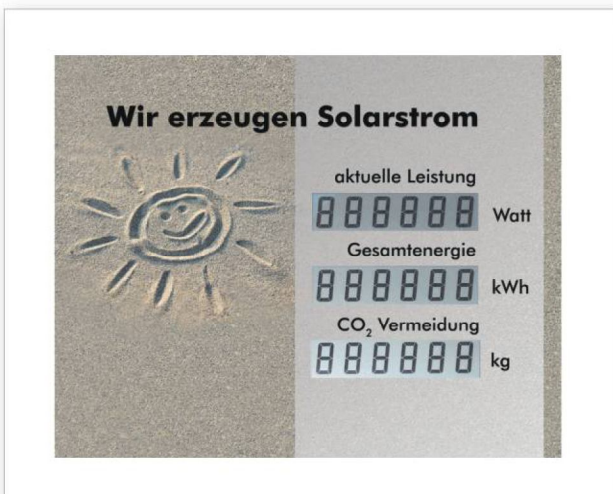

Basic

Formschöne Standardtafel im Aluminiumgehäuse für Innenanwendungen. Sechs verschiedene Frontlayouts stehen zur Verfügung. Die 20mm großen LED-Anzeigen sind auch bei schwachen Lichtverhältnissen gut ablesbar.

Design

Elegante Anzeigentafel im rahmenlosen Glasdesign 500 x 400 x 30mm. Drei LCD-Anzeigen sorgen für eine passende Darstellung der Werte und arbeiten mit minimalem Stromverbrauch. Die Tafel ist wetterfest und kann im Innen- und Außenbereich eingesetzt werden.

Profi

Universell einsetzbare Großanzeige mit schwarzem Aluminiumrahmen (695 x 495 x 52mm). 45mm hohe leuchtstarke LED-Anzeigen erlauben eine Ablesentfernung bis zu 15m.

Die Layoutgestaltung kann auch individuell nach Kundenwunsch erfolgen. Bitte sprechen Sie uns auf die Details an.